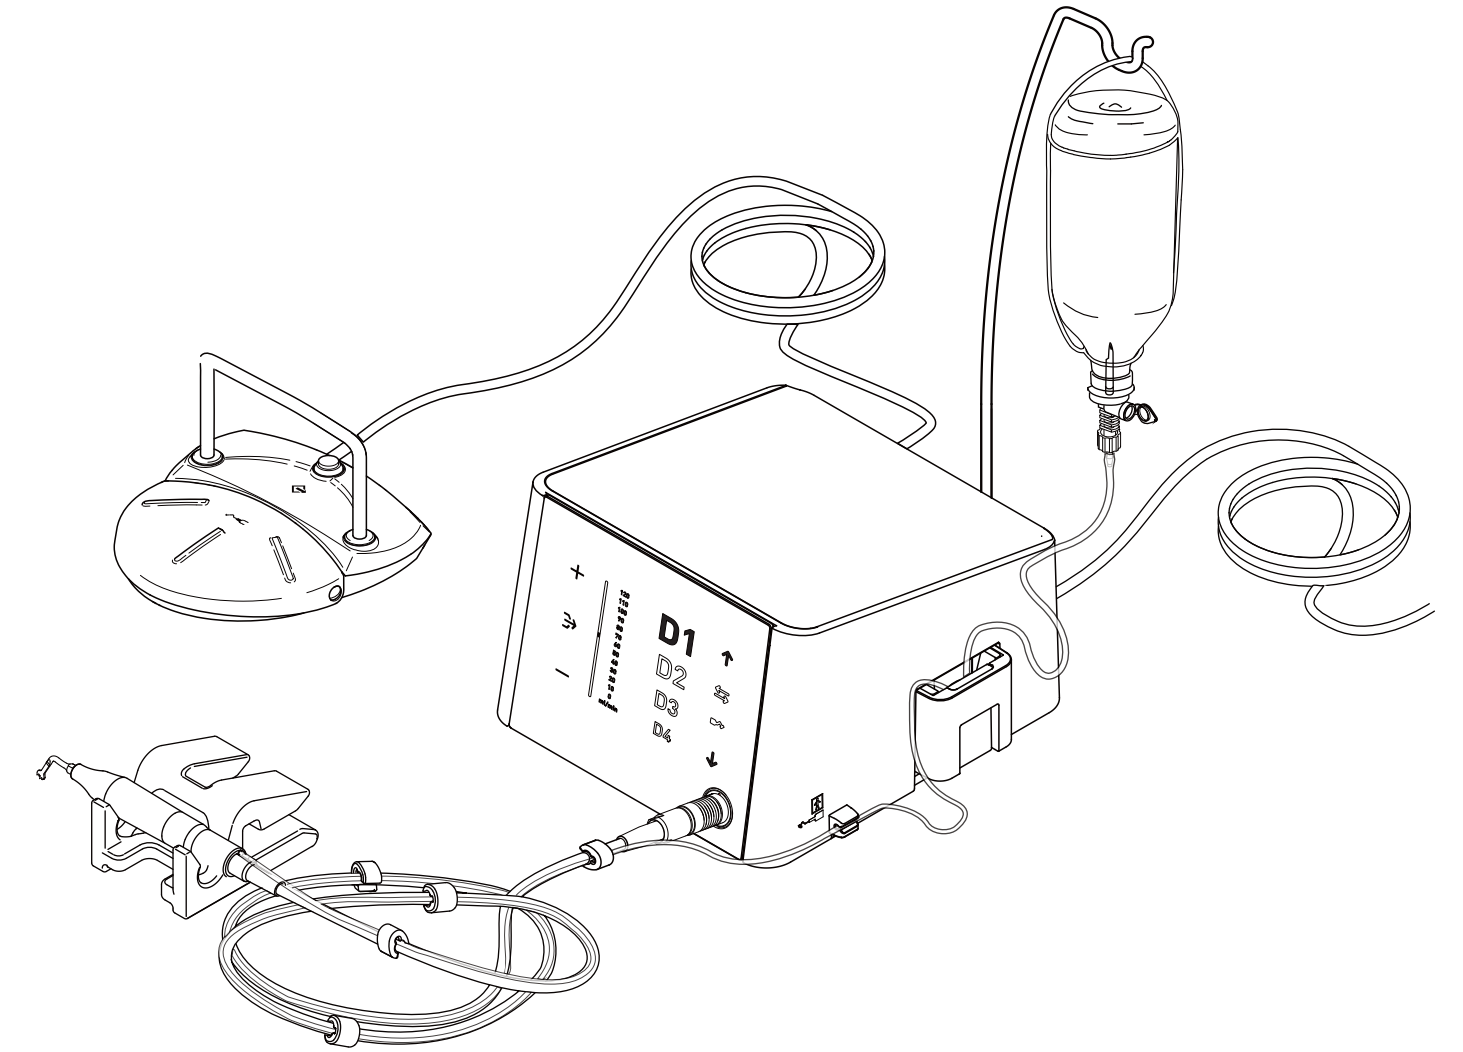

# Quick Clean

PIEZOTOME  
CUBE

QUICK CLEAN | PIEZOTOME CUBE | J50151 | V1 | (17) | 03/2017 | NO37ZZ030A

SATELEC S.A.S | A company of ACTEON Group  
17 av. Gustave Eiffel | BP 30216 | 33708 MERIGNAC cedex | FRANCE  
Tel + 33 (0) 556 34 06 07 | Fax + 33 (0) 556 34 92 92  
E-mail : satelec@acteongroup.com | www.acteongroup.com